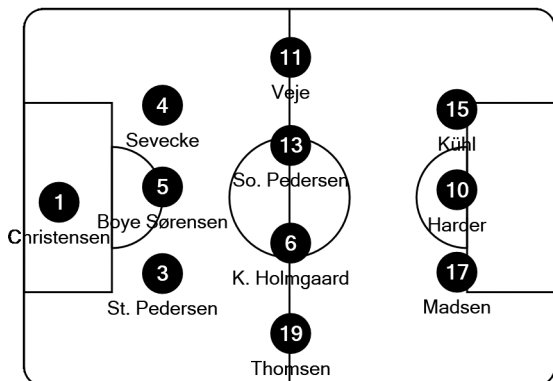

Tactical Line-ups

Group Stage Final tournament - Saturday 16 July 2022

Group B - Brentford Community Stadium

Denmark

- 1 Lene Christensen (GK)
- 3 Stine Pedersen
- 4(*) Rikke Sevecke
- 5 Simone Boye Sørensen
- 6 Karen Holmggaard
- 10 Pernille Harder (C)
- 11 Katrine Veje
- 13 Sofie Pedersen
- 15 Kathrine Møller Kühl
- 17 Rikke Madsen
- 19 Janni Thomsen

- 16 Katrine Svane (GK)
- 22 Laura Frederikke Nielsen (GK)
- 2 Sara Thrige
- 7 Sanne Troelsgaard
- 8 Sara Holmggaard
- 9 Nadia Nadim
- 12(*) Stine Larsen
- 14 Sofie Bredgaard
- 18 Luna Gevitz
- 20 Signe Bruun
- 21 Mille Gejl
- 23 Sofie Svava