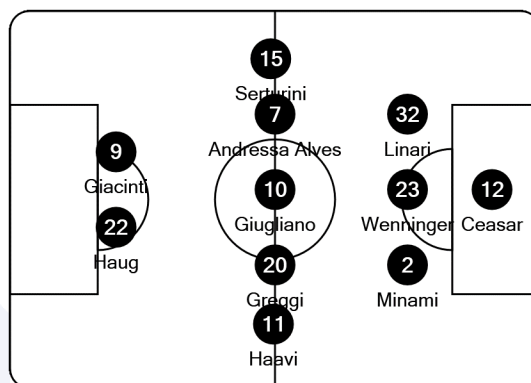

Coach: Celia Branco-Ribeiro

Referee: Tess Olofsson (SWE)

Fourth official: Henrikke Nervik (NOR)

UEFA delegate: Sabine Bonnin (FRA)

AS Roma

- 12 Camelia Ceasar (GK)
- 2 Moeka Minami
- 7 Andressa Alves
- 9 Valentina Giacinti
- 10 Manuela Giugliano (C)
- 11 Emilie Haavi
- 15 Annamaria Serturini
- 20 Giada Greggi
- 22 Sophie Haug
- 23 Carina Wenninger
- 32 Elena Linari

- 1 Emma Lind (GK)
- 87 Stéphanie Öhrström (GK)
- 5 Norma Cinotti
- 6 Elin Landström
- 13 Elisa Bartoli
- 16 Claudia Ciccotti
- 18 Benedetta Glionna
- 21 Nina Kajzba
- 24 Anastasia Ferrara
- 26 Mina Schaathun Bergersen
- 27 Beata Kollmats
- 29 Paloma Lázaro