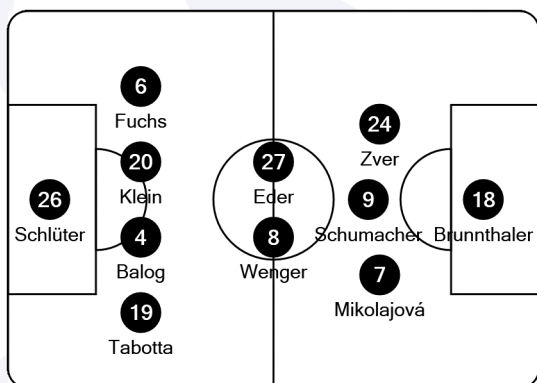

Tactical Line-ups

Group Stage - Wednesday 26 October 2022

GROUP B - NV Arena - St Pölten

SKN St.Pölten Frauen

- 26 Carina Schlüter (GK)
- 4 Leonarda Balog
- 6 Lainie Fuchs
- 7 Mária Mikolajová
- 8 Claudia Wenger
- 9 Rita Schumacher
- 18 Melanie Brunthaler
- 19 Julia Tabotta
- 20 Jennifer Klein
- 24 Mateja Zver
- 27 Jasmin Eder (C)

- 17 Luisa Palmen (GK)
- 30 Melissa Abiral (GK)
- 3 Anna Johanning
- 10 Isabelle Meyer
- 11 Valentina Mädli
- 13 Julia Mak
- 21 Sophie Hillebrand
- 22 Stefanie Enzinger
- 23 Bernadett Zágor
- 44 Mariella Falkensteiner
- 77 Diana Lemešová