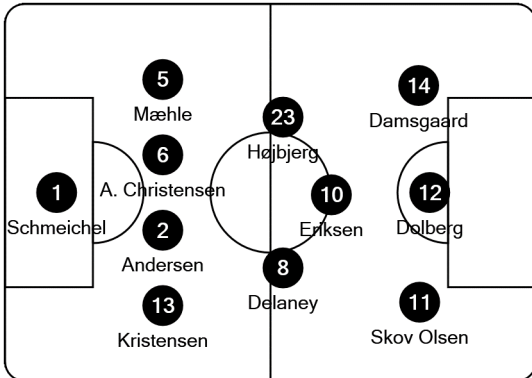

Tactical Line-ups
League phase - Sunday 25 September 2022
GROUP A1 - Parken - Copenhagen

Denmark

France

- 1 Kasper Schmeichel (GK) (C)
- 2 Joachim Andersen
- 5 Joakim Mæhle
- 6 Andreas Christensen
- 8 Thomas Delaney
- 10 Christian Eriksen
- 11 Andreas Skov Olsen
- 12 Kasper Dolberg
- 13 Rasmus Kristensen
- 14 Mikkel Damsgaard
- 23 Pierre-Emile Højbjerg

- 23 Alphonse Areola (GK)
- 2 Benjamin Pavard
- 3 William Saliba
- 6 Eduardo Camavinga
- 7 Antoine Griezmann (C)
- 8 Aurélien Tchouameni
- 9 Olivier Giroud
- 10 Kylian Mbappé
- 13 Dayot Upamecano
- 18 Benoît Badiashile
- 21 Ferland Mendy

- 16 Oliver Christensen (GK)
- 22 Frederik Rønnow (GK)
- 3 Victor Nelsson
- 4 Simon Kjær
- 7 Mathias Jensen
- 9 Martin Braithwaite
- 15 Philip Billing
- 17 Jens Stryger Larsen
- 18 Daniel Wass
- 19 Jesper Lindstrøm
- 20 Rasmus Højlund
- 21 Alexander Bah