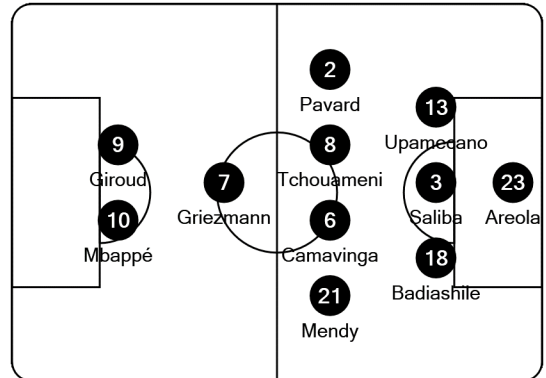

Tactical Line-ups
League phase - Sunday 25 September 2022
GROUP A1 - Parken - Copenhagen

Denmark

France

- 1 Kasper Schmeichel (GK) (C)
- 2 Joachim Andersen
- 5 Joakim Mæhle
- 6 Andreas Christensen
- 8 Thomas Delaney
- 10 Christian Eriksen
- 11 Andreas Skov Olsen
- 12 Kasper Dolberg
- 13 Rasmus Kristensen
- 14 Mikkel Damsgaard
- 23 Pierre-Emile Højbjerg

- 23 Alphonse Areola (GK)
- 2 Benjamin Pavard
- 3 William Saliba
- 6 Eduardo Camavinga
- 7 Antoine Griezmann (C)
- 8 Aurélien Tchouameni
- 9 Olivier Giroud
- 10 Kylian Mbappé
- 13 Dayot Upamecano
- 18 Benoît Badiashile
- 21 Ferland Mendy