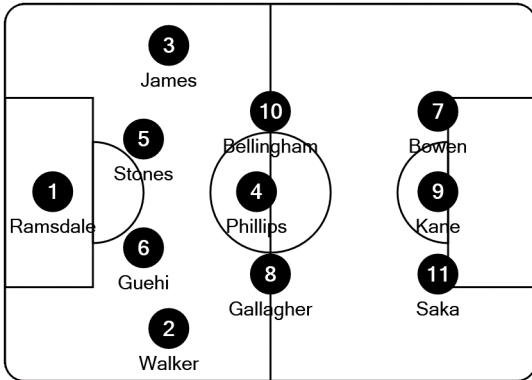

Tactical Line-ups
League phase - Tuesday 14 June 2022
GROUP A3 - Molineux - Wolverhampton

England

Hungary

- 1 Aaron Ramsdale (GK)
- 2 Kyle Walker
- 3(*) Reece James
- 4 Calvin Phillips
- 5 John Stones
- 6 Marc Guehi
- 7 Jarrod Bowen
- 8 Conor Gallagher
- 9 Harry Kane (C)
- 10 Jude Bellingham
- 11 Bukayo Saka

- 1 Dénes Dibusz (GK)
- 2 Ádám Lang
- 4 Attila Szalai
- 5 Attila Fiola
- 6 Willi Orbán
- 9 Ádám Szalai (C)
- 10 Dominik Szoboszlai
- 13 András Schäfer
- 17 Callum Styles
- 18 Zsolt Nagy
- 20(*) Roland Sallai