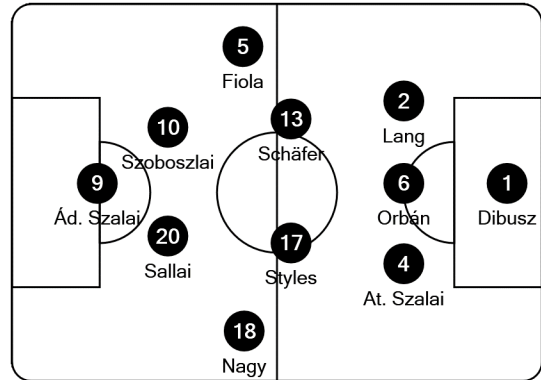

Tactical Line-ups
League phase - Tuesday 14 June 2022
GROUP A3 - Molineux - Wolverhampton

England

Hungary

- 1 Aaron Ramsdale (GK)
- 2 Kyle Walker
- 3(*) Reece James
- 4 Calvin Phillips
- 5 John Stones
- 6 Marc Guehi
- 7 Jarrod Bowen
- 8 Conor Gallagher
- 9 Harry Kane (C)
- 10 Jude Bellingham
- 11 Bukayo Saka

- 1 Dénes Dibusz (GK)
- 2 Ádám Lang
- 4 Attila Szalai
- 5 Attila Fiola
- 6 Willi Orbán
- 9 Ádám Szalai (C)
- 10 Dominik Szoboszlai
- 13 András Schäfer
- 17 Callum Styles
- 18 Zsolt Nagy
- 20(*) Roland Sallai

- 13 Nick Pope (GK)
- 22 Jordan Pickford (GK)
- 12 Kieran Trippier
- 14(*) Harry Maguire
- 15(*) Jack Grealish
- 16 Conor Coady
- 17(*) James Ward-Prowse
- 18 Declan Rice
- 19 Mason Mount
- 20 Raheem Sterling
- 21 Phil Foden
- 23 Tammy Abraham