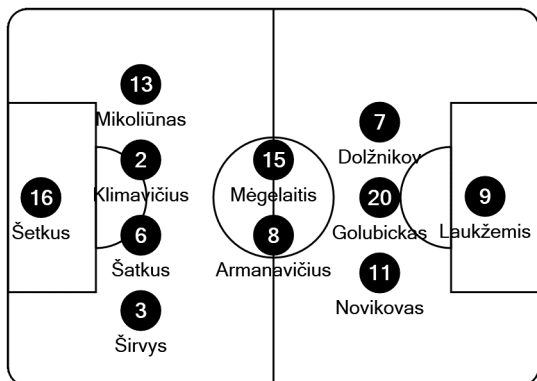

Tactical Line-ups
League phase - Tuesday 7 June 2022
GROUP C1 - LFF stadionas - Vilnius

Lithuania

- 16 Ernestas Šetkus (GK)
- 2 Linas Klimavičius
- 3 Pijus Širvys
- 6 Benas Šatkus
- 7* Artūr Dolžnikov
- 8 Vilius Armanavičius
- 9 Karolis Laukžemis
- 11 Arvydas Novikovas
- 13 Saulius Mikoliūnas (C)
- 15 Linas Mėgelaitis
- 20 Paulius Golubickas

- 1 Džiugas Bartkus (GK)
- 12 Ignas Plūkas (GK)
- 4 Edvinas Girdvainis
- 5 Edgaras Utkus
- 10 Fedor Černych
- 14* Vykintas Slivka
- 18 Augustinas Klimavičius
- 19 Ignas Kružikas
- 21 Dominykas Barauskas
- 22* Nauris Petkevičius
- 23 Giedrius Matulevičius