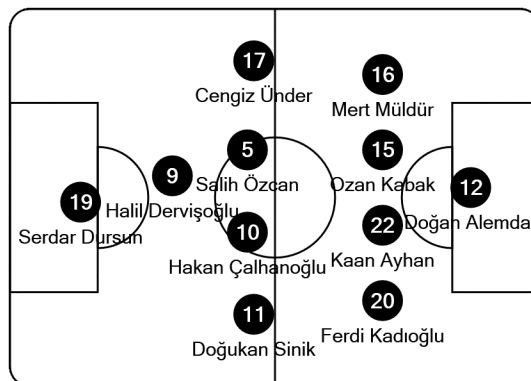

Coach: Valdas Ivanauskas

Referee: Novak Simović (SRB)

Fourth official: Milan Mitic (SRB)

UEFA delegate: István Huszár (HUN)

Türkiye

- 12 Doğan Alemdar (GK)
- 5 Salih Özcan
- 9 Halil Dervişoğlu
- 10 Hakan Çalhanoğlu (C)
- 11 Doğukan Sinik
- 15 Ozan Kabak
- 16 Mert Müldür
- 17* Cengiz Ünder
- 19 Serdar Dursun
- 20 Ferdi Kadioğlu
- 22 Kaan Ayhan

- 1 Altay Bayındır (GK)
- 23 Uğurcan Çakır (GK)
- 2 Zeki Çelik
- 3 Merih Demiral
- 4* Çağlar Söyüncü
- 6 Orkun Kökçü
- 7 Kerem Aktürkoğlu
- 8 Dorukhan Toköz
- 13 Eren Elmalı
- 14 Yunus Akgün
- 18 Cenk Özkaçar
- 21 Tiago Çukur