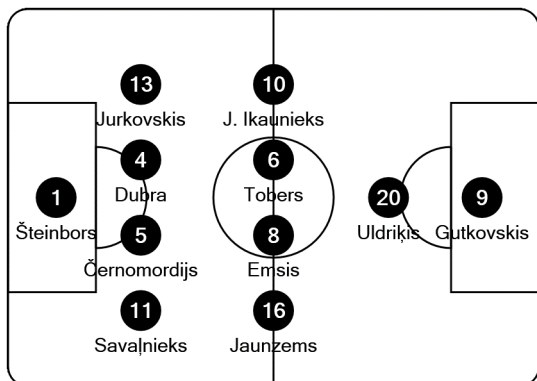

Tactical Line-ups
League phase - Monday 6 June 2022
GROUP D1 - Daugava - Riga

Latvia

- 1 Pāvels Šteinbors (GK)
- 4 Kaspars Dubra
- 5 Antonijs Černomordijs (C)
- 6 Kristers Tobers
- 8 Eduards Emsis
- 9 Vladislavs Gutkovskis
- 10 Jānis Ikaunieks
- 11 Roberts Savaļņieks
- 13 Raivis Jurkovskis
- 16 Alvis Jaunzems
- 20 Roberts Uldriķis

- 12 Krišjānis Zviedris (GK)
- 23 Rihards Matrevics (GK)
- 2 Vladislavs Sorokins
- 3 Mārcis Ošs
- 7 Vladimirs Kamešs
- 14 Andrejs Cigaņiks
- 15 Dāvis Ikaunieks
- 17 Artūrs Zjuzins
- 18 Igors Tarasovs
- 19 Raimonds Krollis
- 21 Emīls Birka
- 22 Aleksejs Saveljevs