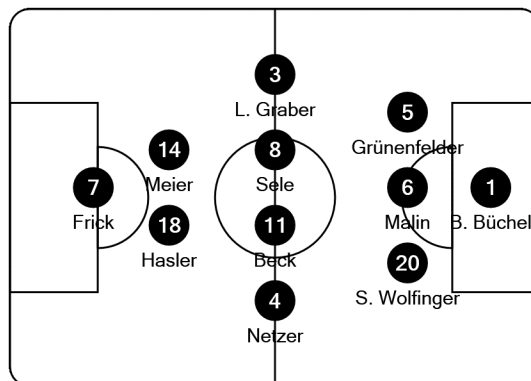

- 12 Krišjānis Zviedris (GK)
- 23 Rihards Matrevics (GK)
- 2 Vladislavs Sorokins
- 3 Mārcis Ošs
- 7 Vladimirs Kamešs
- 14 Andrejs Cigaņiks
- 15 Dāvis Ikaunieks
- 17 Artūrs Zjuzins
- 18 Igors Tarasovs
- 19 Raimonds Krollis
- 21 Emīls Birka
- 22 Aleksejs Saveljevs

Coach: Dainis Kazakevičs

Referee: Mario Zebec (CRO)

Fourth official: Dario Kulušić (CRO)

UEFA delegate: Jonathan Leese (ENG)

Liechtenstein

- 1 Benjamin Büchel (GK)
- 3* Lukas Graber
- 4 Andrin Netzer
- 5 Rafael Grünenfelder
- 6 Andreas Malin
- 7* Yanik Frick
- 8 Aron Sele
- 11 Niklas Beck
- 14* Livio Meier
- 18 Nicolas Hasler (C)
- 20 Sandro Wolfinger

- 12 Justin Ospelt (GK)
- 21 Lorenzo Lo Russo (GK)
- 2 Daniel Brändle
- 9 Simon Lüchinger
- 10 Noah Frick
- 13 Marco Wolfinger
- 15 Seyhan Yildiz
- 16 Fabio Wolfinger
- 19 Nicola Kollmann
- 22 Marco Marxer