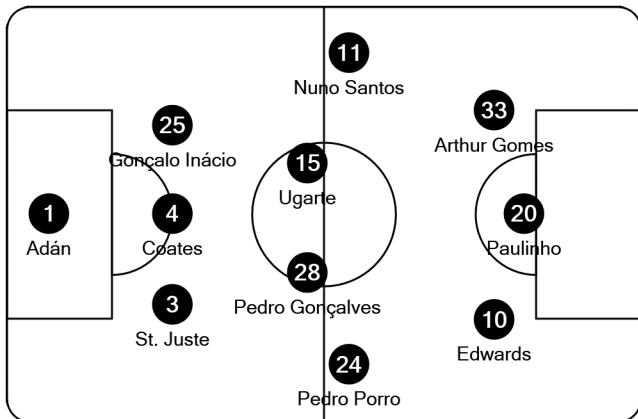

Tactical Line-ups

Matchday 6 - Tuesday 1 November 2022

GROUP D - Estádio José Alvalade - Lisbon

Sporting Clube de Portugal

- 1 Antonio Adán (GK)
- 3 Jeremiah St. Juste
- 4 Sebastián Coates (C)
- 10 Marcus Edwards
- 11 Nuno Santos
- 15* Manuel Ugarte
- 20 Paulinho
- 24 Pedro Porro
- 25 Gonçalo Inácio
- 28 Pedro Gonçalves
- 33 Arthur Gomes

- 12 Franco Israel (GK)
- 2 Matheus Reis
- 6 Sotirios Alexandropoulos
- 16 Rochinha
- 17 Francisco Trincão
- 18 Fatawu Issahaku
- 47 Ricardo Esgaio
- 63 José Marsà
- 71 Flávio Nazinho
- 77 Jovane Cabral
- 82 Mateus
- 84 Dário Essugo