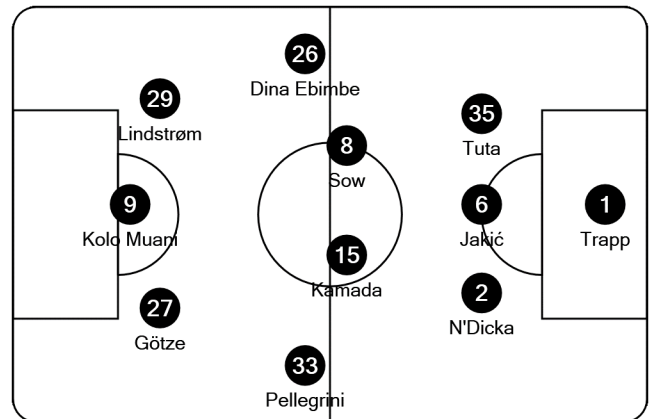

- 12 Franco Israel (GK)
- 2 Matheus Reis
- 6 Sotirios Alexandropoulos
- 16 Rochinha
- 17 Francisco Trincão
- 18 Fatawu Issahaku
- 47 Ricardo Esgaio
- 63 José Marsà
- 71 Flávio Nazinho
- 77 Jovane Cabral
- 82 Mateus
- 84 Dário Essugo

Coach:

Rúben Amorim

Referee: Slavko Vinčić (SVN)

Fourth official: David Smajc (SVN)

UEFA delegate: Neil Morrow (NIR)

Eintracht Frankfurt

- 1 Kevin Trapp (GK) (C)
- 2 Evan N'Dicka
- 6 Kristijan Jakić
- 8 Djibril Sow
- 9 Randal Kolo Muani
- 15 Daichi Kamada
- 26 Eric-Junior Dina Ebimbe
- 27 Mario Götze
- 29 Jesper Lindstrøm
- 33 Luca Pellegrini
- 35 Tuta

- 31 Jens Grahl (GK)
- 40 Diant Ramaj (GK)
- 4 Jérôme Ongéné
- 5* Hrvoje Smolčić
- 11 Faride Alidou
- 17 Sebastian Rode
- 19 Rafael Borré
- 21 Lucas Alario
- 22 Timothy Chandler
- 36 Ansgar Knauff

Coach: