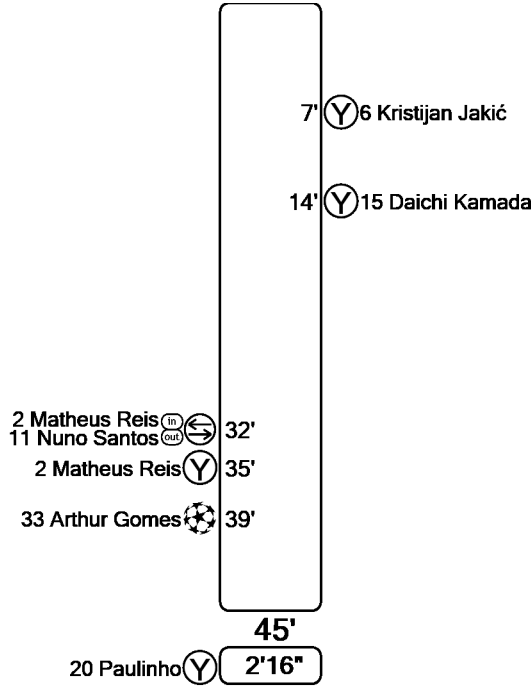

Full Time Report

Matchday 6 - Tuesday 1 November 2022

GROUP D - Estádio José Alvalade - Lisbon

Sporting Clube de Portugal vs Eintracht Frankfurt

1 (1)
Half-time

21.00CET

(0) **2**
Half-time

- 1 Antonio Adán (GK)
- 3 Jeremiah St. Juste
- 4 Sebastián Coates (C)
- 10 Marcus Edwards
- 11 Nuno Santos
- * 15 Manuel Ugarte
- 20 Paulinho
- 24 Pedro Porro
- 25 Gonçalo Inácio
- 28 Pedro Gonçalves
- 33 Arthur Gomes
- 12 Franco Israel (GK)
- 2 Matheus Reis
- 6 Sotirios Alexandropoulos
- 16 Rochinha
- 17 Francisco Trincão
- 18 Fatawu Issahaku
- 47 Ricardo Esgaio
- 63 José Marsà
- 71 Flávio Nazinho
- 77 Jovane Cabral
- 82 Mateus
- 84 Dário Essugo

- 1 Kevin Trapp (GK) (C)
- 2 Evan N'Dicka
- 6 Kristijan Jakić
- 8 Djibril Sow
- 9 Randal Kolo Muani
- 15 Daichi Kamada
- 26 Eric-Junior Dina Ebimbe
- 27 Mario Götze
- 29 Jesper Lindstrøm
- 33 Luca Pellegrini
- 35 Tuta
- 31 Jens Grahl (GK)
- 40 Diant Ramaj (GK)
- 4 Jérôme Onguéné
- * 5 Hrvoje Smolčić
- 11 Faride Alidou
- 17 Sebastian Rode
- 19 Rafael Borré
- 21 Lucas Alario
- 22 Timothy Chandler
- 36 Ansgar Knauff